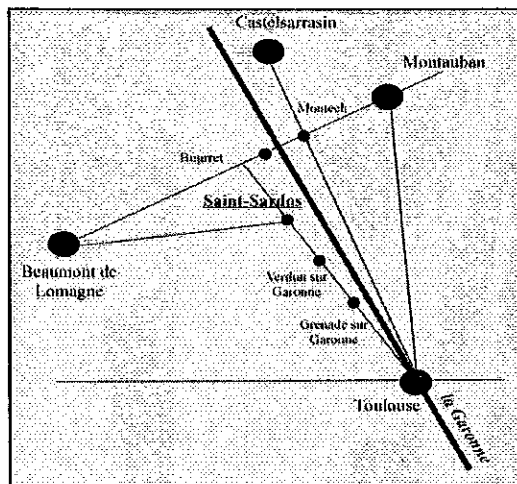

**Fête des Vins de Saint-Sardos
le 1er dimanche d'août**

**Journée Cadeaux & Gourmande
le 2ème samedi de décembre**

Saint-Sardos
Appellation d'Origine Protégée

VINS AU DETAIL

	Le litre	Tonnelet 5L	La fontaine à vin			
			en 3l	en 5l	en 10l	en 20l
VIN DE TABLE						
ROSE DOUX	2.85 €	15.05 €	/	17.80 €	33.00 €	/
VIN DE PAYS COMTE TOLOSAN						
ROSE 13°	1.80 €	/	/	/	/	/
VIN DE PAYS TARN & GARONNE						
ROUGE 11°	1.50 €	8.20 €	/	/	/	34.60 €
BLANC SEC	2.40 €	12.70 €	/	15.25 €	27.80 €	/
BLANC DOUX	2.70 €	14.40 €	/	17.05 €	31.20 €	/
AO VDQS SAINT-SARDOS						
ROUGE 11°5	1.60 €	8.85 €	/	11.45 €	20.45 €	39.50 €
ROUGE 12°	1.95 €	10.45 €	8.65 €	13.20 €	23.75 €	45.90 €
ROSE 13°	/	9.50 €	7.95 €	12.15 €	21.85 €	41.95 €

CONSEIL - DEGUSTATION - VENTE

Ouvert toute l'année

lundi de 14h à 18h
mardi au vendredi de 9h à 12h et de 14h à 18h
le samedi de 9h à 12h
(juillet et août samedi de 14h à 18h)

TARIF DU 01/03/2009 AU 28/02/2010